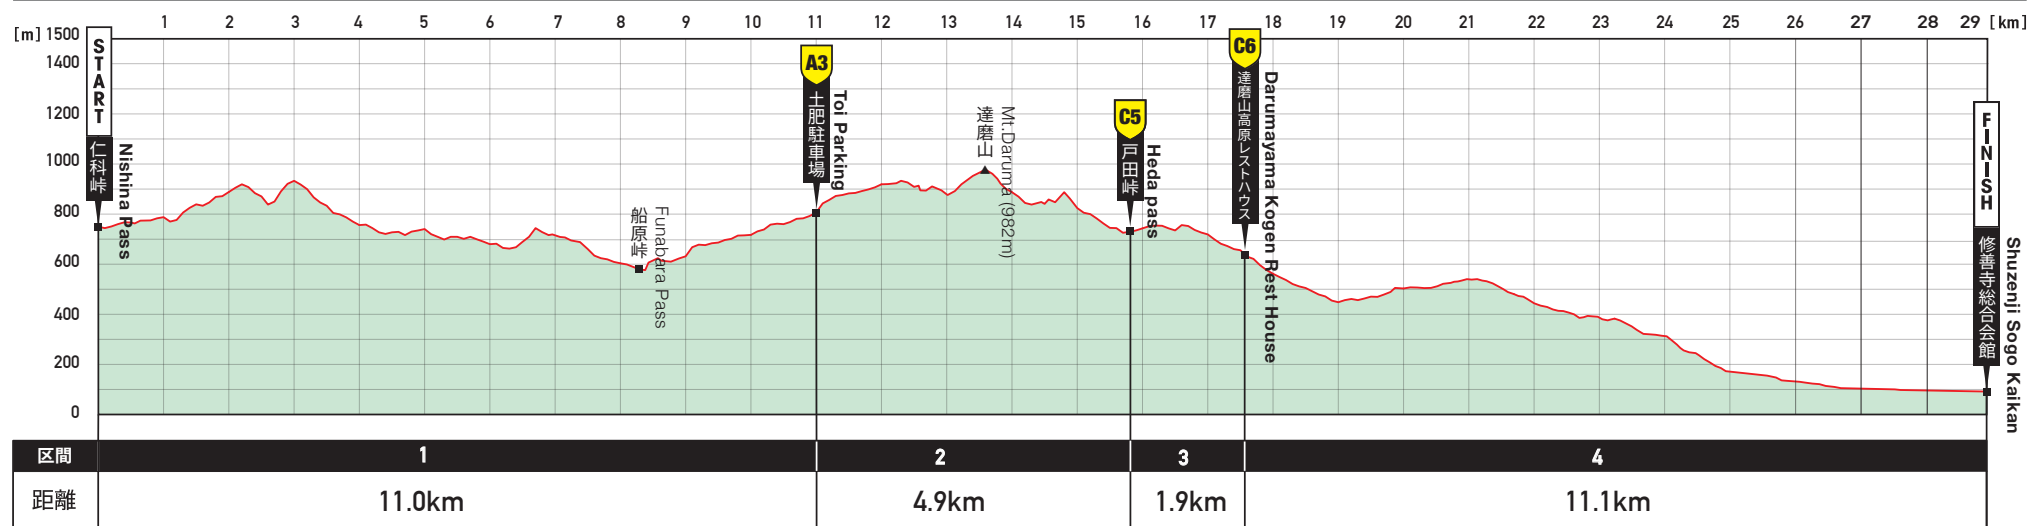

Around Alone 28k RACE COURSE PROFILE

距離 / 28.9 km 累積標高 / +1,139m 累積標高 / -1,803m 最低標高 / 86m 最高標高 / 982m(達磨山)

累積距離	11.0km	15.9km	17.8km	28.9km
標高	794m	729m	623m	86m
関門時間	15:00		16:00	17:30
TOP選手推定時間	12:05		12:45	13:35
最後尾選手推定時間	13:30		16:00	17:30

目標タイム